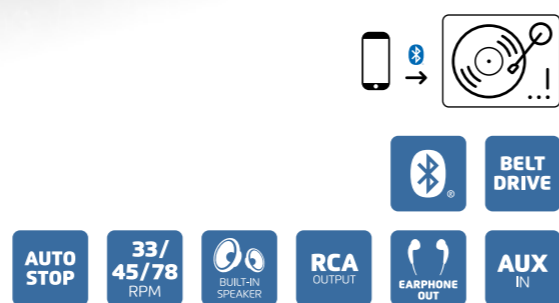

TT-110 Specifications

- Bluetooth® 5.0
- Retro suitcase turntable
- 3 rated speed settings: 33 RPM, 45 RPM and 75 RPM
- Belt drive
- Auto stop
- 2 built-in speakers
- Ceramic stereo cartridge with stylus
- MDF cabinet with imitation leather finishing
- Connections: AUX input, RCA output, headphone output

TT-110 Spezifikationen

- Bluetooth® 5.0
- Koffer-Plattenspieler im Retro-Stil
- 3 Geschwindigkeiten: 33 U/min, 45 U/min und 78 U/min
- Riemenantrieb
- Auto stopp
- 2 eingebaute Lautsprecher
- Keramik-Tonabnehmer mit Nadel
- Holzgehäuse mit Kunstlederoberfläche
- Anschlüsse: AUX-Eingang, RCA-Ausgang, Kopfhörerbuchse