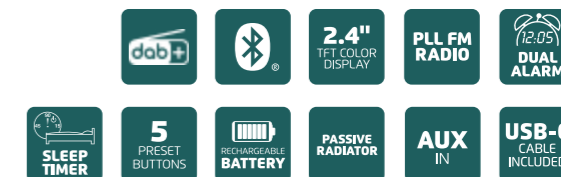

PDR-045 Bluetooth®

DAB+

PDR-045 Specifications

- Digital Audio Broadcasting DAB+
- Bluetooth® 5.0
- PLL FM radio with RDS function
- 5 preset buttons
- 2,4" TFT LCD color display
- Clock radio function
- Sleep timer / Snooze
- Output power: 2 x 3 Watt (RMS)
- Integrated rechargeable battery
- Battery capacity: up to 7 hours
- Telescopic antenna
- Included : USB-C cable
- Connections: AUX input

PDR-045 Spezifikationen

- Digitalradio DAB+
- Bluetooth® 5.0
- PLL FM-Radio mit RDS-Funktion
- 5 Stationspeicher tasten
- 2,4" TFT LCD-Bildschirm
- Radiowecker-Funktion
- Sleeptimer / Snooze-Funktion
- Ausgangsleistung: 2 x 3 Watt (RMS)
- Integrierter Akku
- Batteriespielzeit: Bis zu 7 Stunden Spielzeit
- Teleskopantenne
- Inklusive: USB-C-Ladekabel
- Anschlüsse: AUX-Eingang