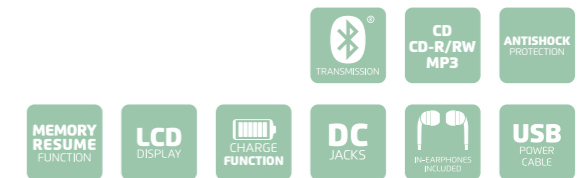

CD-300

ANTISHOCK
PROTECTION

CD-300 Specifications

- Portable CD player with Bluetooth® transmission and anti-shock
- Bluetooth® transmission
- CD, CD-R/RW, MP3 Player
- LCD display
- Antishock protection (40 sec / 100 sec MP3)
- Memory/resume function
- Repeat, Random and program functions
- Works on rechargeable batteries (2x AA included) and on AC/DC to USB (provided)
- Rechargeable Battery Circuit
- Connection: DC jacks, earphone jack
- Included: Earphone, DC to USB cable

CD-300 Spezifikationen

- Tragbare CD-Player mit Bluetooth®-übertragung und Anti-Schock
- Bluetooth®-Übertragung
- Liest CD, CD-R/RW, CD-MP3
- LCD-Display
- 100 Sekunden Anti-Schock-Funktion bei CD-MP3 und 40 Sekunden bei CD Wiedergabe
- CD-Hörbuchfunktion (Resume function)
- CD-Wiederholfunktion, CD-Zufallswiedergabe, CD-Titelprogrammierung
- Batterie- und Netzfunktion (2x AA Batterien)
- Ladefunktion für wieder aufladbare Akkus
- Anschlüsse: Netzadapteranschluß, Kopfhöreranschluß
- Inklusive: Stereo-Kopfhörer, USB-Ladekabel