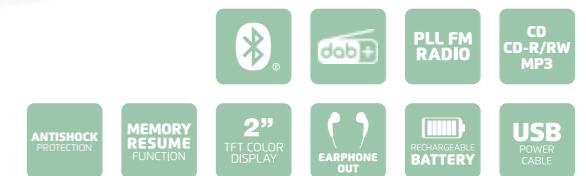

CD-500

Bluetooth®

NEW NEU

DAB+ RADIO

CD-500 Specifications

- Bluetooth transmission 5.0
- CD, CD-R/RW, MP3 Player
- DAB+/FM radio
- 20 presets in DAB+ and 20 in FM mode
- 2" TFT color display
- BBS function (Bass Boost System)
- Antishock protection (45 sec / 120 sec MP3)
- Memory/resume function
- Repeat, Random and program functions
- Rechargeable battery built-in 3,7V 1000mAh
- Connection : USB-C, earphone jack
- Included : Earphone, USB-C cable

CD-500 Spezifikationen

- Bluetooth Übertragung 5.0
- CD, CD-R/RW, MP3-Player
- DAB+/FM-Radio
- 20 Stationsspeicher im DAB+ und 20 im FM Modus
- 2" TFT-Bildschirm
- BBS-Funktion (Bassverstärkungssystem)
- 120 Sekunden Anti-Schock-Funktion bei CD-MP3 und 45 Sekunden bei CD Wiedergabe
- CD-Hörbuchfunktion (Resume function)
- CD-Wiederholungsfunktion, CD-Zufallswiedergabe, CD-Titelprogrammierung
- Integrierter Akku 3,7V 1000mAh
- Anschlüsse: USB-C, Kopfhöreranschluß
- Inklusive: Kopfhörer, USB-C-Kabel