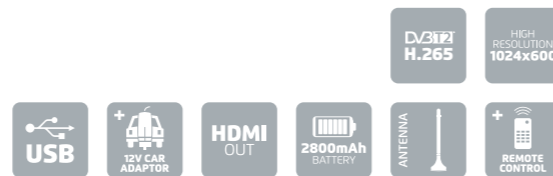

TFT-1038 Specifications

- 10" (25,5 cm) Portable TV with HD DVB-T2 H.265
- TFT 16:9 display
- Resolution: 1024 x 600 pixels
- USB playback
- Only for reception of available (not encrypted) free TV stations
- Suitable for wall mounting
- Built-in 2 speakers
- Rechargeable battery up to 4 hours
- Connections: USB, HDMI out, AV out, AV IN DC 12V, 75 Ohm, 3,5 mm earphone jack
- Including: Active DVB-T antenna, AC adaptor, remote control, 12 V car adaptor

TFT-1038 Spezifikationen

- 10" (25,5 cm) Tragbarer TV mit HD DVB-T2 H.265
- TFT 16:9 Bildschirm
- Auflösung: 1024 x 600 pixels
- Wiedergabe von USB
- Nur für den empfang von freien (nicht verschlüsselten) sendern
- Geeignet für Wandbefestigung
- 2 eingebaute Lautsprecher
- Integrierter Akku bis zu 4 Stunden
- Anschlussbuchse: USB-Eingang, HDMI ausgang, AV-Ausgang, DC 12 V Eingang, 75 Ohm Antenneneingang, AV-eingang, 3,5 mm Kopfhörerbuchse
- Inklusive: aktive DVB-T-Antenne, Netzkabel, Fernbedienung, 12V Fahrzeugadapter