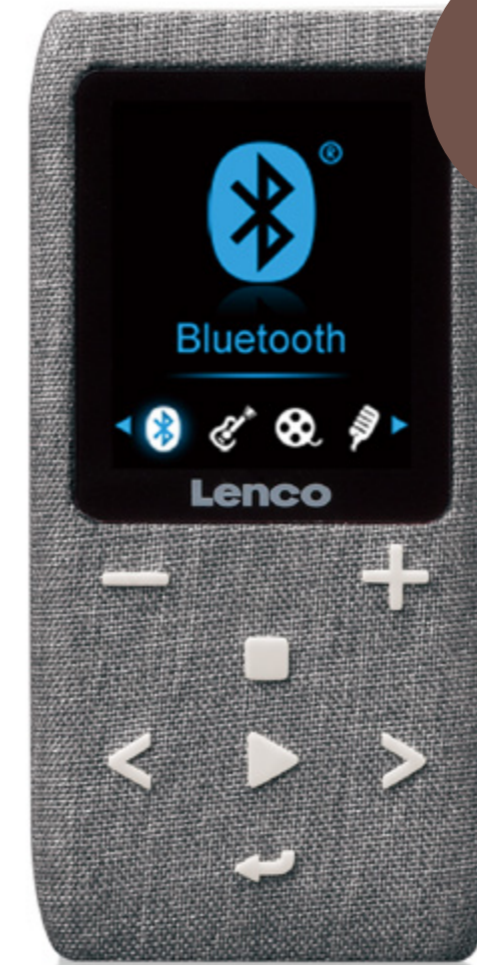

Xemio-861

FM
RADIO

Xemio-861 Specifications

- 1,8" (4,5 cm) TFT LCD display
- 8GB micro SD card
- Bluetooth® 4.2
- Fabric finishing
- FM radio
- Audio formats: MP3, WMA, WAV, APE, FLAC
- Photo formats: JPG, BMP and GIF
- Video formats: AVI
- E-book function supports TXT files
- Voice recording function
- Playback time in music mode max. 14 hours
- Accessories: USB cable, Earphone
- Connections: Micro USB port, Micro SD card reader for cards up to 64GB, 3,5 mm earphone jack

Xemio-861 Spezifikationen

- 1,8" (4,5 cm) TFT LCD-Bildschirm
- 8 GB micro SD Karte
- Bluetooth® 4.2
- Stoffbezug
- FM-Radio
- Audioformate: MP3, WMA, WAV, APE, FLAC
- Fotoformate: JPG, BMP und GIF
- Videoformate: AVI
- E-Bookfunktion unterstützt TXT
- Sprachaufzeichnungsfunktion
- Spielzeit im Musikmodus max. 14 Stunden
- Inklusive: USB-Kabel, Kopfhörer
- Anschlussbuchse: Micro-USB Port, Micro SD-Kartenleser für Karten bis zu 64GB, 3,5 mm Kopfhörerbuchse