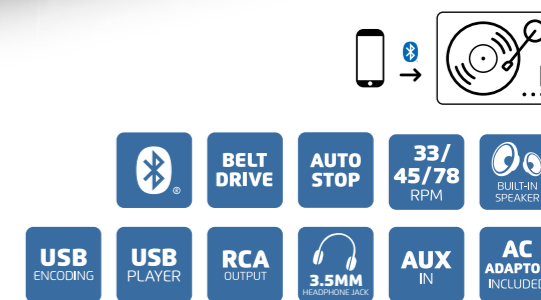

TT-115 Specifications

- Bluetooth® 5.0
- Retro suitcase turntable
- 3 rated speed settings: 33 RPM, 45 RPM and 78 RPM
- Belt drive
- Auto stop
- USB recording from vinyl, Bluetooth® and aux
- 2 built-in speakers
- Ceramic stereo cartridge with stylus
- MDF cabinet with P.U. leather finishing
- Connections: RCA output, Headphone out, Aux in
- Included : AC adaptor

TT-115 Spezifikationen

- Bluetooth® 5.0
- Koffer-Plattenspieler im Retro-Stil
- 3 Geschwindigkeiten: 33 U/min, 45 U/min und 78 U/min
- Riemenantrieb
- Auto-Stopp
- USB-Aufzeichnung von Schallplatte, Bluetooth® und AUX
- 2 eingebaute Lautsprecher
- Keramik-Tonabnehmer mit Nadel
- Holzgehäuse mit Kunstlederoberfläche
- Anschlüsse: RCA-Ausgang, Kopfhörer-Ausgang, AUX-Eingang
- Inklusiv : Netzadapter