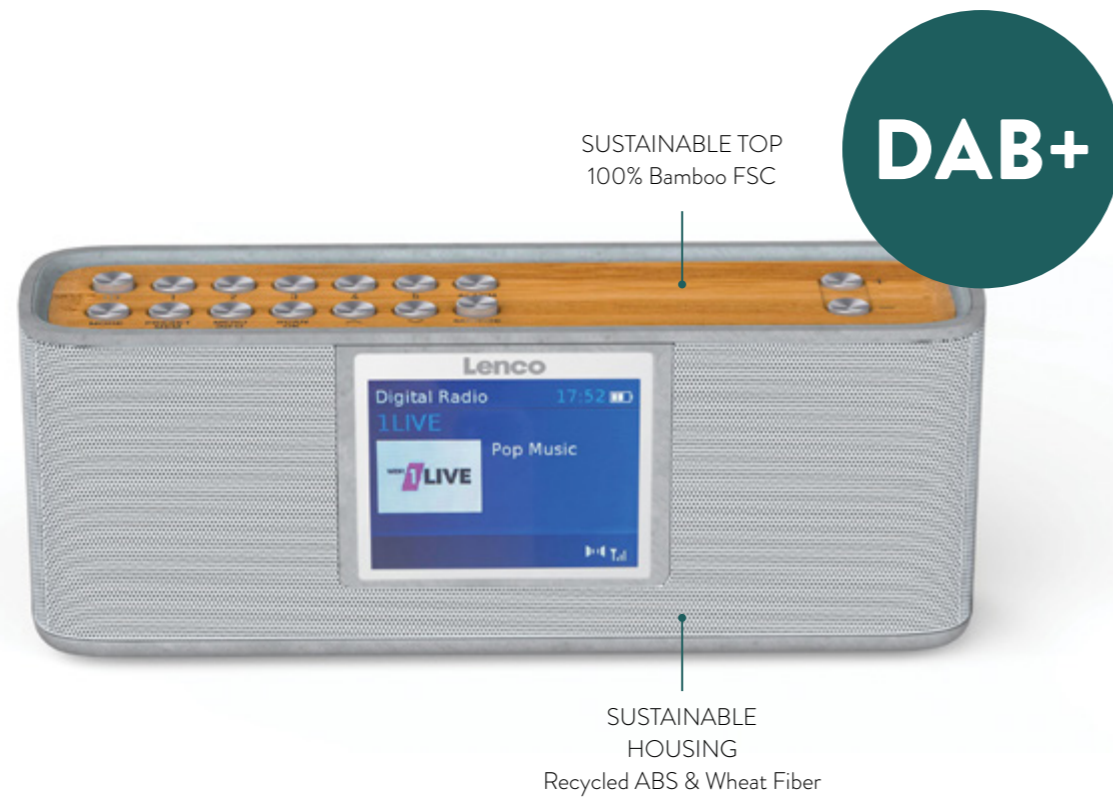

PDR-046 Bluetooth®

SUSTAINABLE MODEL

- DAB+
- Bluetooth
- 2.4" TFT COLOR DISPLAY
- PLL FM RADIO
- DUAL ALARM
- SLEEP TIMER
- 5 PRESET BUTTONS
- RECHARGEABLE BATTERY
- PASSIVE RADIATOR
- AUX IN
- USB-C CABLE INCLUDED

PDR-046 Specifications

- Digital Audio Broadcasting DAB+
- Bluetooth® 5.0
- PLL FM radio with RDS function
- 5 preset buttons
- 2,4" TFT LCD color display
- Clock radio function
- Sleep timer / Snooze
- Output power: 2 x 3 Watt (RMS)
- Integrated rechargeable battery
- Battery capacity: up to 7 hours
- Telescopic antenna
- Included : USB-C cable
- Connections: AUX input

PDR-046 Spezifikationen

- Digitalradio DAB+
- Bluetooth® 5.0
- PLL FM-Radio mit RDS-Funktion
- 5 Stationsspeicher tasten
- 2,4" TFT LCD-Bildschirm
- Radiowecker-Funktion
- Sleptimer / Snooze-Funktion
- Ausgangsleistung: 2 x 3 Watt (RMS)
- Integrierter Akku
- Batteriespielzeit: Bis zu 7 Stunden Spielzeit
- Teleskopantenne
- Inklusive: USB-C-Ladekabel
- Anschlüsse: AUX-Eingang