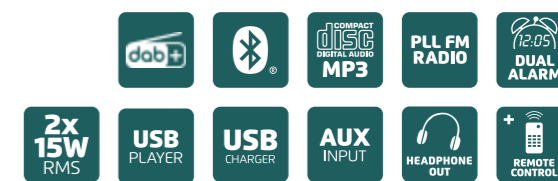

DAR-081

NEW
NEU

DAB+

DAR-081 Specifications

- DAB+
- CD MP3 player
- Bluetooth 5.0
- PLL FM radio
- Dual alarm function
- LCD + Dot matrix display
- Multiple OSD languages
- Audio formats : MP3, WAV, AAC
- Output power : 2 x 15 Watt (RMS)
- 2 x VU meters
- Equalizer
- USB player, USB charger
- Telescopic antenna
- Connections: Aux input, 3,5mm earphone jack, 2 x USB, RCA AUX-in
- Included : Remote control, AC Adaptor, RCA cable, 3,5mm line in cable

DAR-081 Spezifikationen

- DAB+
- CD/MP3-Player
- Bluetooth 5.0
- PLL FM Radio
- Zwei Weckzeiten
- LCD + Dot matrix-Display
- Mehrere OSD-Sprachen
- Audioformate : MP3, WAV, AAC
- Ausgangsleistung: 2 x 15 Watt (RMS)
- 2 x VU-Messgeräte
- Equalizer
- USB-Spieler, USB-aufladen
- Teleskopantenne
- Anschlüsse: AUX-Eingang 3,5 mm, 3,5 mm Kopfhörerbuchse, 2 x USB, RCA AUX-in
- Inklusiv : Fernbedienung, Netzadapter, RCA-Kabel, Line-Eingang 3,5mm Kabel