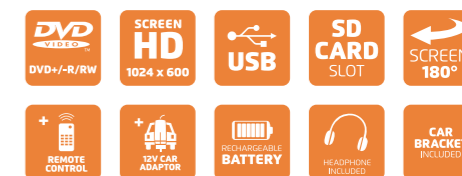

DVP-1046

NEW
NEU

2x10"
DISPLAY