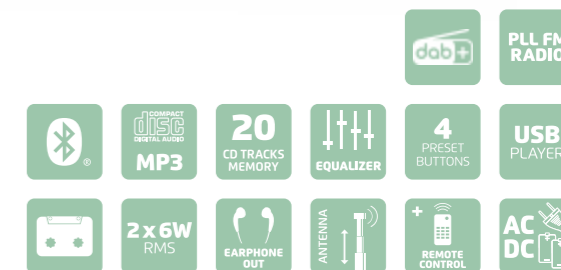

SCD-720

DAB+

SCD-720 Specifications

- Portable stereo DAB+/ FM radio with CD-Player and cassette
- Digital Audio Broadcasting DAB+
- Bluetooth® 5.0
- Toploading CD/MP3 player
- Programmable memory for 20 CD tracks
- PLL FM radio
- Equalizer
- Output power: 2 x 6 Watt (RMS)
- 4 preset buttons
- Telescopic antenna
- Included: Remote control
- Connections: USB, AUX, 3,5mm earphone jack

SCD-720 Spezifikationen

- Tragbares DAB+/FM- Radio mit CD-Spieler und Kassettenspieler
- Digitalradio DAB+
- Bluetooth® 5.0
- Toplader CD/MP3-Player
- Programmierbarer Speicher für 20 CD-Tracks
- PLL FM Radio
- Equalizer
- Ausgangsleistung: 2 x 6 Watt (RMS)
- 4 preset buttons
- Teleskopantenne
- Inklusiv: Fernbedienung
- Anschlüsse: USB, AUX, 3,5 mm Kopfhörerbuchse