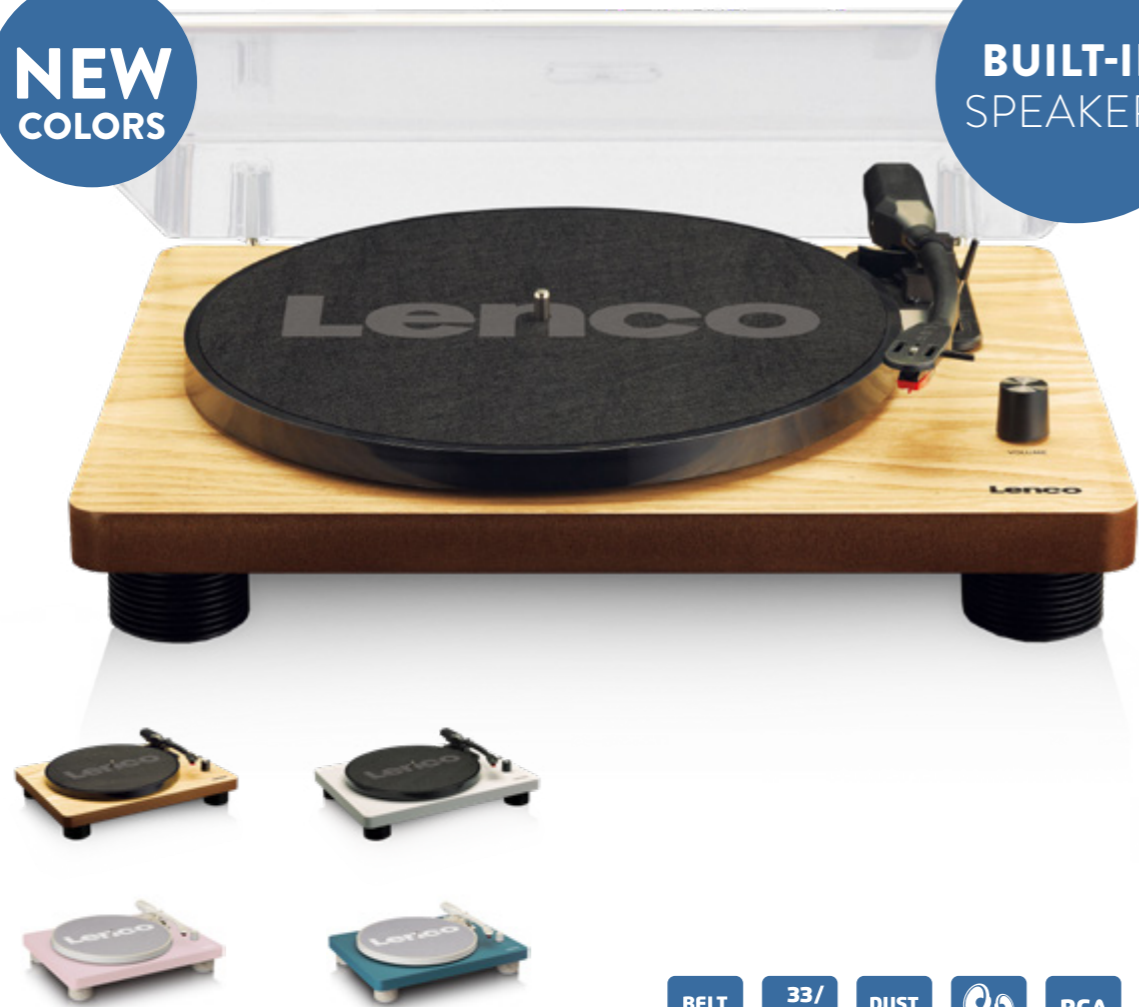

LS-50LED Spezifikationen

- Plattenspieler im Holzgehäuse mit Lautsprechern
- Lichteffekte
- Teller mit 300 mm Durchmesser
- USB-Anschluss für PC-Verbindung zur Umwandlung von Vinyl- in Digitalformat
- Integrierter Stereo Verstärker
- 2 Lautsprecher
- 3 Geschwindigkeiten 33, 45 und 78 U/min
- RCA Line-Ausgang
- Keramik Tonabnehmer
- Einstellbares Gegengewicht
- Riemenantrieb
- Abnehmbare Staubschutzhaube aus Kunststoff
- Holzgehäuse
- Inklusive : Reservenadel

LS-50

**NEW
COLORS**

**BUILT-IN
SPEAKERS**

- BELT DRIVE**
- 33/45/78 RPM**
- DUST COVER**
- x 2**
- RCA OUTPUT**
- WOODEN CABINET**
- PC CONNECTION**

LS-50 Specifications

- Wooden turntable with built-in speakers
- Platter with a diameter of 300 mm
- USB output for PC connection to convert vinyl to digital formats
- Integrated stereo amplifier
- 2 built-in speakers
- RCA line output
- 3 rated speed settings 33, 45 and 78 RPM
- Ceramic Cartridge
- Adjustable counterweight
- Belt drive
- Removable plastic dust cover
- MDF cabinet
- Connection: RCA line output
- Included: spare stylus

LS-50 Spezifikationen

- Plattenspieler im Holzgehäuse mit Lautsprechern
- Teller mit 300 mm Durchmesser
- USB-Anschluss für PC-Verbindung zur Umwandlung von Vinyl- in Digitalformat
- Integrierter Stereo-Verstärker
- 2 Lautsprecher
- 3 Geschwindigkeiten 33, 45 und 78 U/min
- RCA Line-Ausgang
- Keramik-Tonabnehmer
- Einstellbares Gegengewicht
- Riemenantrieb
- Abnehmbare Staubschutzhaube aus Kunststoff
- Holzgehäuse
- Anschlüsse: RCA Line-Ausgang
- Inklusive: Reservenadel