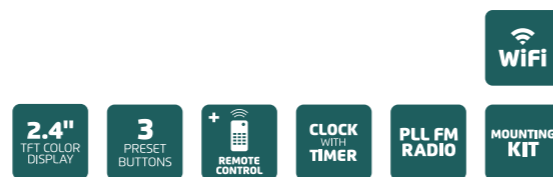

KCR-2014

INTERNET
RADIO

KCR-2014 Specifications

- 2,4" (6cm) TFT color display
- Internet radio
- App control
- WiFi connection
- PLL FM radio with RDS function
- 20 FM presets + 10 internet presets
- Dual alarm function
- Sleep timer
- Snooze function
- Multiple OSD languages
- Audio formats: MP3, WMA, AAC
- Output power: 4 Watt (RMS)
- FM wire antenna
- OSD Weather forecast up to 5 days
- Equalizer
- DNLA/UPnP
- Connections: Aux input 3,5mm, Line output
- Included: AC adapter, Audio cable, Mounting kit, Remote control

KCR-2014 Spezifikationen

- 2,4" (6 cm) TFT-Bildschirm
- Internetradio
- App-Steuerung
- WLAN-Verbindung
- PLL FM-Radio mit RDS-Funktion
- 20 Speicherplätze für FM
- 10 Speicherplätze für Internet-Radiostationen
- Zwei Weckzeiten
- Sleeptimer
- Schlummerfunktion
- Mehrere OSD-Sprachen
- Audioformate: MP3, WMA, AAC
- Ausgangsleistung: 4 Watt (RMS)
- UKW-Wurfantenne
- OSD Wettervorhersage für bis zu 5 Tage
- Equalizer
- DNLA/UPnP
- Anschlüsse: AUX-Eingang 3,5 mm, Line-Ausgang
- Inklusive: Netzadapter, Audiokabel, Befestigungsmaterial zum Unterbau, Fernbedienung